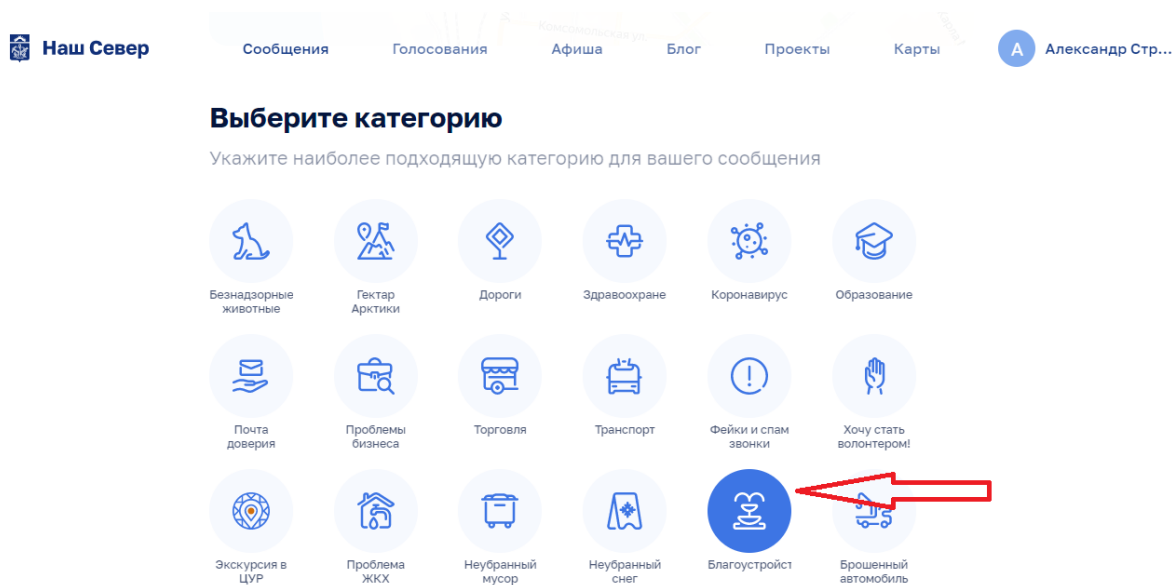

### Выберите город

Не выбрано ↓ ←

### Укажите место

Введите адрес или передвиньте метку на карте

Поиск по адресу

## 7. Выбрать категорию «Благоустройство»

**8. В появившейся вкладке нажать «Выберите проблему», далее «Несанкционированные надписи, рисунки, реклама»**

The screenshot shows the 'Наш Север' website interface. At the top, there is a navigation bar with icons for 'Сообщения', 'Голосования', 'Афиша', 'Блог', 'Проекты', and 'Карты'. Below this, there are several category icons: 'Экскурсия в ЦУР', 'Проблема ЖКХ', 'Неубранный мусор', 'Неубранный снег', 'Благоустройст', and 'Брошенный автомобиль'. The 'Проекты' icon is highlighted. The user's name 'Александр Стр...' is visible in the top right corner.