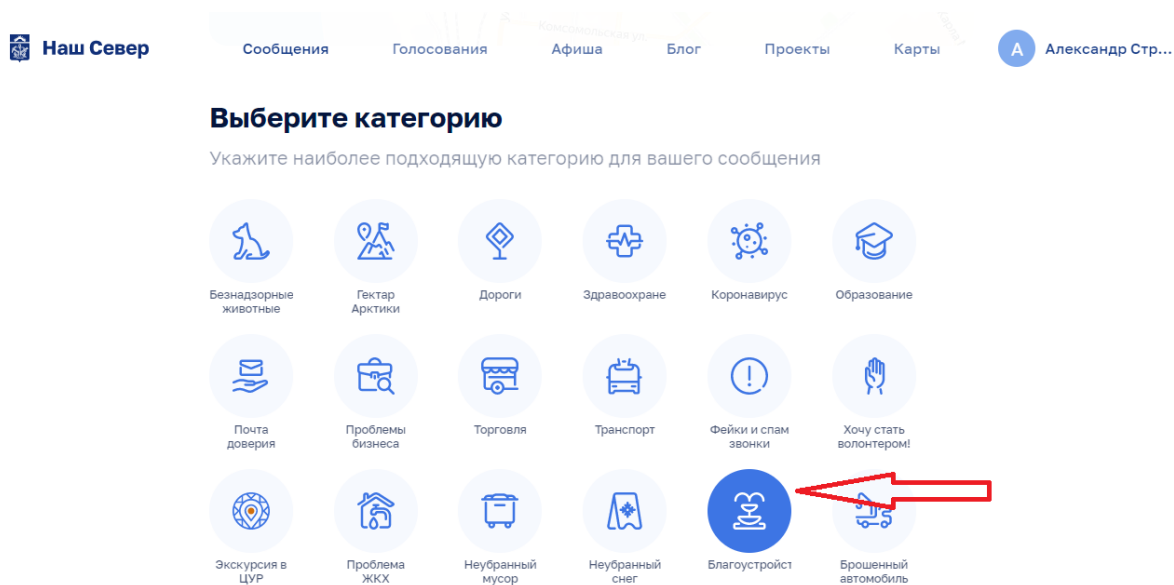

### Выберите город

Не выбрано ↓ ←

### Укажите место

Введите адрес или передвиньте метку на карте

Поиск по адресу

## 7. Выбрать категорию «Благоустройство»

**8. В появившейся вкладке нажать «Выберите проблему», далее «Несанкционированные надписи, рисунки, реклама»**

The screenshot shows the top navigation bar of the 'Наш Север' website with icons for 'Сообщения', 'Голосования', 'Афиша', 'Блог', 'Проекты', and 'Карты'. Below the navigation bar, there are several category icons: 'Экскурсия в ЦУР', 'Проблема ЖКХ', 'Неубранный мусор', 'Неубранный снег', 'Благоустройст', and 'Брошенный автомобиль'. The 'Проекты' icon is highlighted. The main content area is titled 'Выберите проблему' and features a dropdown menu currently set to 'Не выбрано'. A red arrow points to this dropdown menu. Below the dropdown is a text input field labeled 'Сформулируйте сообщение' with the placeholder text 'Опишите существующую проблему' and 'Текст обращения'.