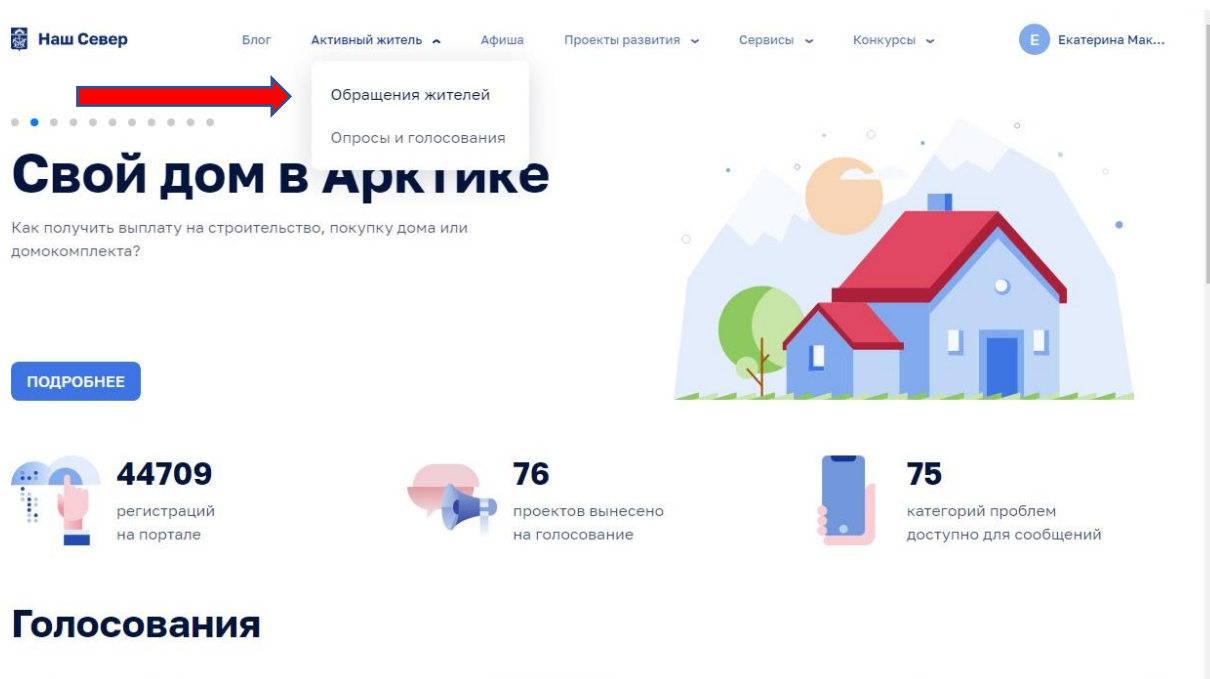

Инструкция  
по заполнению на портале «Наш Север»  
сведений о выявленных несанкционированных надписях  
на фасадах зданий и сооружений в Мурманской области

1. **Зайти на сайт - «Наш Север» перейдя по ссылке:**  
<https://nashsever51.ru/>
2. **Авторизоваться на указанной сайте.**

3. **Перейти во вкладку «Активный житель/Обращения жителей»**